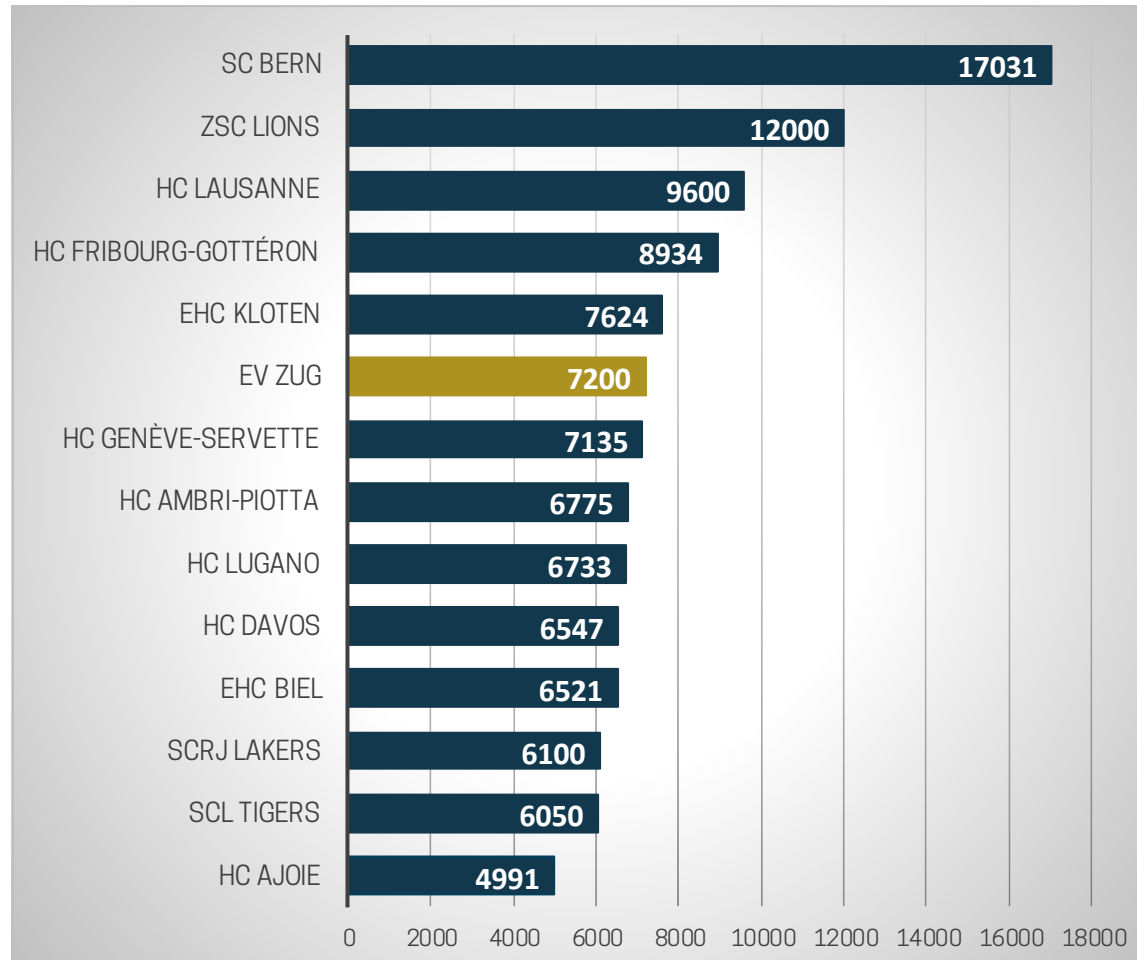

NATIONAL LEAGUE-ARENAS (AB 2022/23)

KEEP BUILDING

Swiss Life Arena	La Nuova Valascia	BCF-Arena	Eisstadion Davos	Raffaiken Arena	Vaudois Arena	Tissot Arena	Ilfishalle	BOSSARD Arena	Postfinance Arena	Les Vernets	Stimo Arena	St. Galler Kantonalbank Arena	Cornèr Arena
ZSC Lions	HC Ambri-Piotta	HC Fribourg-Gottéron	HC Davos	HC Ajoie	HC Lausanne	EHC Biel	SCL Tigers	EVZ	SC Bern	HC Genève-Servette	EHC Kloten	SCRJ Lakers	HC Lugano
2022	2021	2020	2020	2020	2019	2015	2012	2010	2009	2009	2008	2006	1995
													
Kapazität: 12'000	Kapazität: 6'775	Kapazität: 8'934	Kapazität: 6'547	Kapazität: 4'991	Kapazität: 9'600	Kapazität: 6'521	Kapazität: 6'050	Kapazität: 7'200	Kapazität: 17'031	Kapazität: 7'135	Kapazität: 7'624	Kapazität: 6'100	Kapazität: 6'733
Neubau	Neubau	Umbau	Umbau	Umbau	Neubau / Komplex	Neubau / Komplex	Umbau	Neubau	Umbau	Umbau	Umbau	Umbau	Neubau
Kosten: 207 Millionen	Kosten: 62 Millionen	Kosten: 95 Millionen	Kosten: 26 Millionen	Kosten: 28 Millionen	Kosten: 229 Millionen	Kosten: 207 Millionen	Kosten: 33 Millionen	Kosten: 61 Millionen	Kosten: 105 Millionen	Kosten: unbekannt	Kosten: unbekannt	Kosten: 18 Millionen	Kosten: unbekannt
Bauzeit: 40 Monate	Bauzeit: 22 Monate	Bauzeit: 28 Monate	Bauzeit: 36 Monate	Bauzeit: 23 Monate	Bauzeit: 36 Monate	Bauzeit: 36 Monate	Bauzeit: 6 Monate	Bauzeit: 26 Monate	Bauzeit: 28 Monate	Bauzeit: unbekannt	Bauzeit: unbekannt	Bauzeit: 12 Monate	Bauzeit: 36 Monate

NATIONAL LEAGUE — ARENAS (AB 2022/23)

KEEP BUILDING

ZUSCHAUERKAPAZITÄT

SITZPLÄTZE GASTRONOMIE